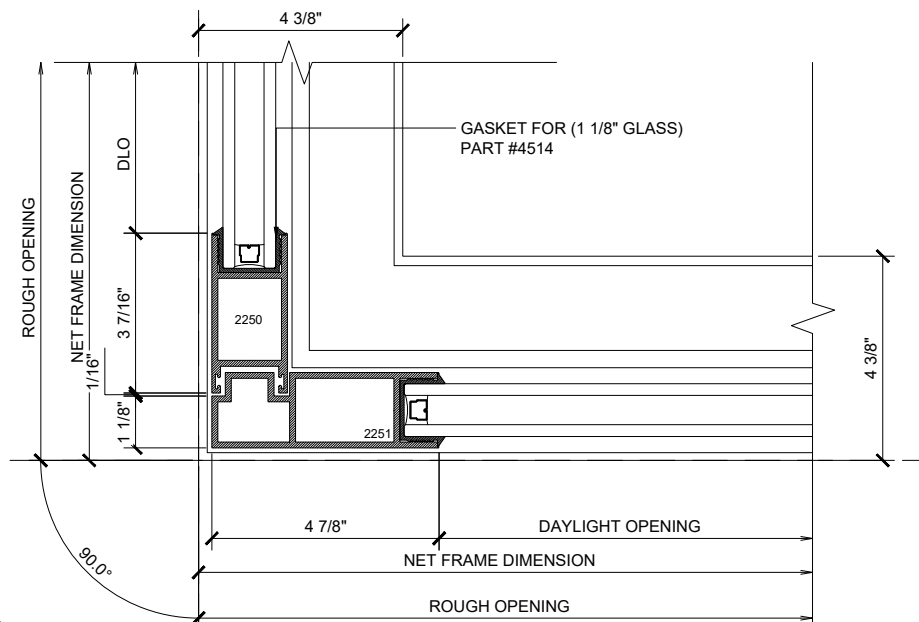

MAX SLIDING DOORS (OXXO) SCALE: 6"=1'-0"

④ SILL (@SLIDER)

MAX SLIDING DOORS (OXXO) SCALE: 6"=1'-0"

① JAMB

MAX SLIDING DOORS (OXXO) SCALE: 6"=1'-0"

② VERTICAL

MAX SLIDING DOORS (OXXO) SCALE: 6"=1'-0"

③ 90° CORNER DETAIL

MAX SLIDING DOORS (OXXO) SCALE: 6"=1'-0"

④ 90° CORNER DETAIL

MAX SLIDING DOORS (OXXO) SCALE: 6"=1'-0"

⑤ VERTICAL

MAX SLIDING DOORS (OXXO) SCALE: 6"=1'-0"

⑥ JAMB

MAX SLIDING DOORS (OXXO) SCALE: 6"=1'-0"

① JAMB

MAX SLIDING DOORS (OXXO) SCALE: 6"=1'-0"

② VERTICAL

MAX SLIDING DOORS (OXXO) SCALE: 6"=1'-0"

③ 90° CORNER DETAIL

MAX SLIDING DOORS (OXXO) SCALE: 6"=1'-0"

④ 90° CORNER DETAIL

MAX SLIDING DOORS (OXXO) SCALE: 6"=1'-0"

⑤ VERTICAL

MAX SLIDING DOORS (OXXO) SCALE: 6"=1'-0"

⑥ JAMB

MAX SLIDING DOORS (OXXO) SCALE: 6"=1'-0"