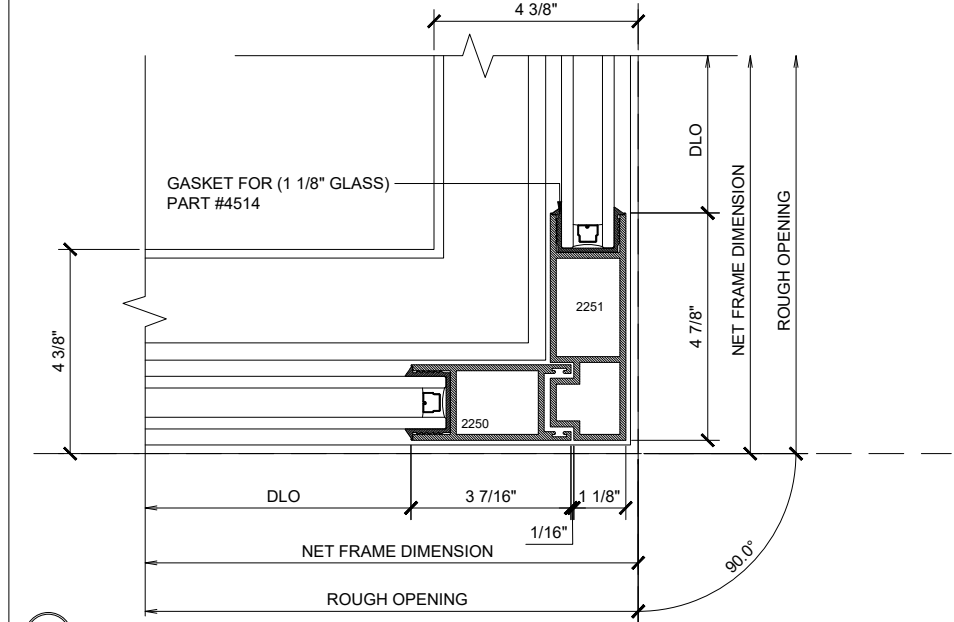

MAX SLIDING DOORS (OXXO) SCALE: 6"=1'-0"

④ SILL (@SLIDER)

MAX SLIDING DOORS (OXXO) SCALE: 6"=1'-0"

① JAMB

MAX SLIDING DOORS (OXXO) SCALE: 6"=1'-0"

② VERTICAL

MAX SLIDING DOORS (OXXO) SCALE: 6"=1'-0"

③ 90° CORNER DETAIL

MAX SLIDING DOORS (OXXO) SCALE: 6"=1'-0"

④ 90° CORNER DETAIL

MAX SLIDING DOORS (OXXO) SCALE: 6"=1'-0"

⑤ VERTICAL

MAX SLIDING DOORS (OXXO) SCALE: 6"=1'-0"

⑥ JAMB

MAX SLIDING DOORS (OXXO) SCALE: 6"=1'-0"

① JAMB

MAX SLIDING DOORS (OXXO) SCALE: 6"=1'-0"

② VERTICAL

MAX SLIDING DOORS (OXXO) SCALE: 6"=1'-0"

③ 90° CORNER DETAIL

MAX SLIDING DOORS (OXXO) SCALE: 6"=1'-0"

④ 90° CORNER DETAIL

MAX SLIDING DOORS (OXXO) SCALE: 6"=1'-0"

⑤ VERTICAL

MAX SLIDING DOORS (OXXO) SCALE: 6"=1'-0"

⑥ JAMB

MAX SLIDING DOORS (OXXO) SCALE: 6"=1'-0"