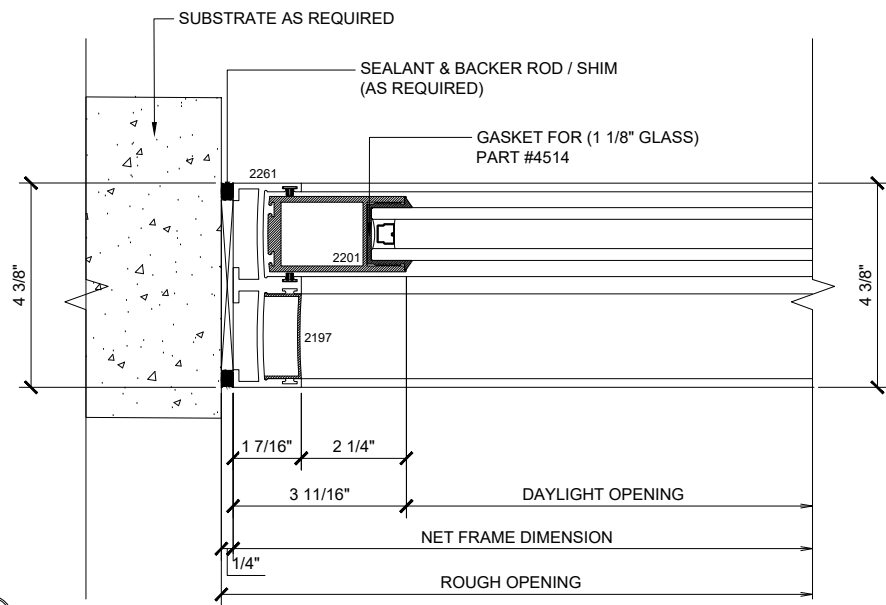

X - SLIDER
 O - FIX GLASS

① HEAD (@FIXED)

MAX SLIDING DOORS (OXXO) SCALE: 6"=1'-0"

③ HEAD (@SLIDER)

MAX SLIDING DOORS (OXXO) SCALE: 6"=1'-0"

A OPTIONAL INFILLS

MAX SLIDING DOORS (OXXO) SCALE: 6"=1'-0"

② SILL (@FIXED)

MAX SLIDING DOORS (OXXO) SCALE: 6"=1'-0"

④ SILL (@SLIDER)

MAX SLIDING DOORS (OXXO) SCALE: 6"=1'-0"

① JAMB

MAX SLIDING DOORS (OXXO) SCALE: 6"=1'-0"

② VERTICAL

MAX SLIDING DOORS (OXXO) SCALE: 6"=1'-0"

③ 90° CORNER DETAIL

MAX SLIDING DOORS (OXXO) SCALE: 6"=1'-0"

④ 90° CORNER DETAIL

MAX SLIDING DOORS (OXXO) SCALE: 6"=1'-0"

⑤ VERTICAL

MAX SLIDING DOORS (OXXO) SCALE: 6"=1'-0"

⑥ JAMB

MAX SLIDING DOORS (OXXO) SCALE: 6"=1'-0"

① JAMB