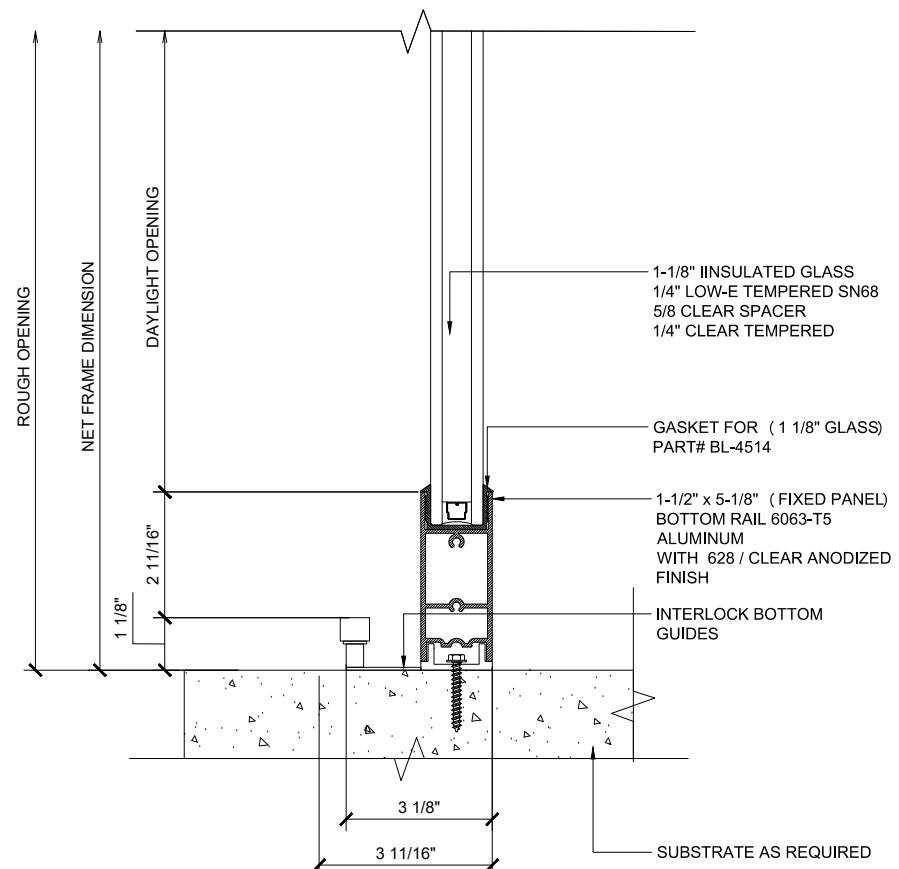

X - SLIDER
 O - FIX GLASS

① HEAD (@FIXED)

MAX SLIDING DOORS (OXXO) SCALE: 6"=1'-0"

③ HEAD (@SLIDER)

MAX SLIDING DOORS (OXXO) SCALE: 6"=1'-0"

A OPTIONAL INFILLS

MAX SLIDING DOORS (OXXO) SCALE: 6"=1'-0"

② SILL (@FIXED)

MAX SLIDING DOORS (OXXO) SCALE: 6"=1'-0"

④ SILL (@SLIDER)

MAX SLIDING DOORS (OXXO) SCALE: 6"=1'-0"

① JAMB

MAX SLIDING DOORS (OXXO) SCALE: 6"=1'-0"

② VERTICAL

MAX SLIDING DOORS (OXXO) SCALE: 6"=1'-0"

③ 90° CORNER DETAIL

MAX SLIDING DOORS (OXXO) SCALE: 6"=1'-0"

④ 90° CORNER DETAIL

MAX SLIDING DOORS (OXXO) SCALE: 6"=1'-0"

⑤ VERTICAL

MAX SLIDING DOORS (OXXO) SCALE: 6"=1'-0"

⑥ JAMB

MAX SLIDING DOORS (OXXO) SCALE: 6"=1'-0"

① JAMB