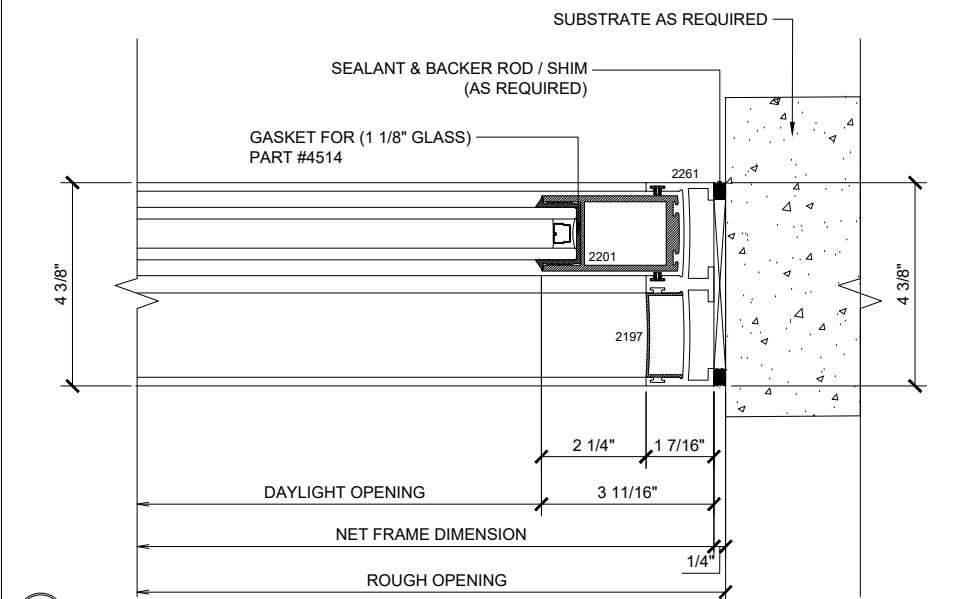

MAX SLIDING DOORS (OXXO) SCALE: 6"=1'-0"

② VERTICAL

MAX SLIDING DOORS (OXXO) SCALE: 6"=1'-0"

③ 90° CORNER DETAIL

MAX SLIDING DOORS (OXXO) SCALE: 6"=1'-0"

④ 90° CORNER DETAIL

MAX SLIDING DOORS (OXXO) SCALE: 6"=1'-0"

⑤ VERTICAL

MAX SLIDING DOORS (OXXO) SCALE: 6"=1'-0"

⑥ JAMB

MAX SLIDING DOORS (OXXO) SCALE: 6"=1'-0"