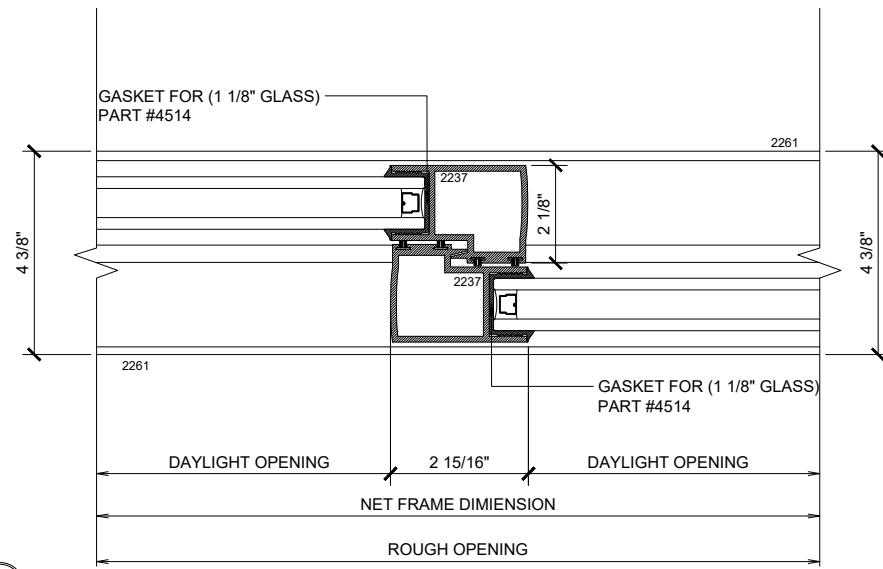

MAX SLIDING DOORS (OXXO) SCALE: 6"=1'-0"

④ 90° CORNER DETAIL

MAX SLIDING DOORS (OXXO) SCALE: 6"=1'-0"

⑤ VERTICAL

MAX SLIDING DOORS (OXXO) SCALE: 6"=1'-0"

⑥ JAMB

MAX SLIDING DOORS (OXXO) SCALE: 6"=1'-0"

① JAMB

MAX SLIDING DOORS (OXXO) SCALE: 6"=1'-0"

② VERTICAL

MAX SLIDING DOORS (OXXO) SCALE: 6"=1'-0"

③ 90° CORNER DETAIL

MAX SLIDING DOORS (OXXO) SCALE: 6"=1'-0"

④ 90° CORNER DETAIL

MAX SLIDING DOORS (OXXO) SCALE: 6"=1'-0"

⑤ VERTICAL

MAX SLIDING DOORS (OXXO) SCALE: 6"=1'-0"

⑥ JAMB

MAX SLIDING DOORS (OXXO) SCALE: 6"=1'-0"