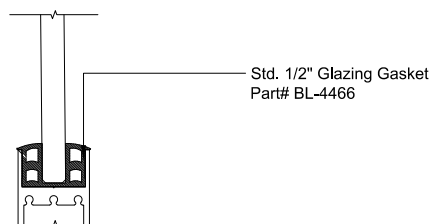

MAX SLIDER

SLIDING GLASS DOOR - MEDIUM STILE
 FIXED PANEL (OXXO) | RIGHT 90° OUTSIDE CORNER

X - SLIDER
 O - FIX GLASS

MAX SLIDER

SLIDING GLASS DOOR - MEDIUM STILE
 SLIDING DOOR / FIXED PANEL (OXXO) | RIGHT 90° OUTSIDE CORNER

X - SLIDER
 O - FIX GLASS

① HEAD (@FIXED)

MAX SLIDING DOORS (OXXO) SCALE: 6"=1'-0"

③ HEAD (@SLIDER)

MAX SLIDING DOORS (OXXO) SCALE: 6"=1'-0"

A OPTIONAL INFILLS

MAX SLIDING DOORS (OXXO) SCALE: 6"=1'-0"

② SILL (@FIXED)

MAX SLIDING DOORS (OXXO) SCALE: 6"=1'-0"

④ SILL (@SLIDER)

MAX SLIDING DOORS (OXXO) SCALE: 6"=1'-0"

① JAMB

MAX SLIDING DOORS (OXXO) SCALE: 6"=1'-0"

② VERTICAL

MAX SLIDING DOORS (OXXO) SCALE: 6"=1'-0"

③ 90° CORNER DETAIL

MAX SLIDING DOORS (OXXO) SCALE: 6"=1'-0"

④ 90° CORNER DETAIL

MAX SLIDING DOORS (OXXO) SCALE: 6"=1'-0"

⑤ VERTICAL

MAX SLIDING DOORS (OXXO) SCALE: 6"=1'-0"

⑥ JAMB

MAX SLIDING DOORS (OXXO) SCALE: 6"=1'-0"

① JAMB