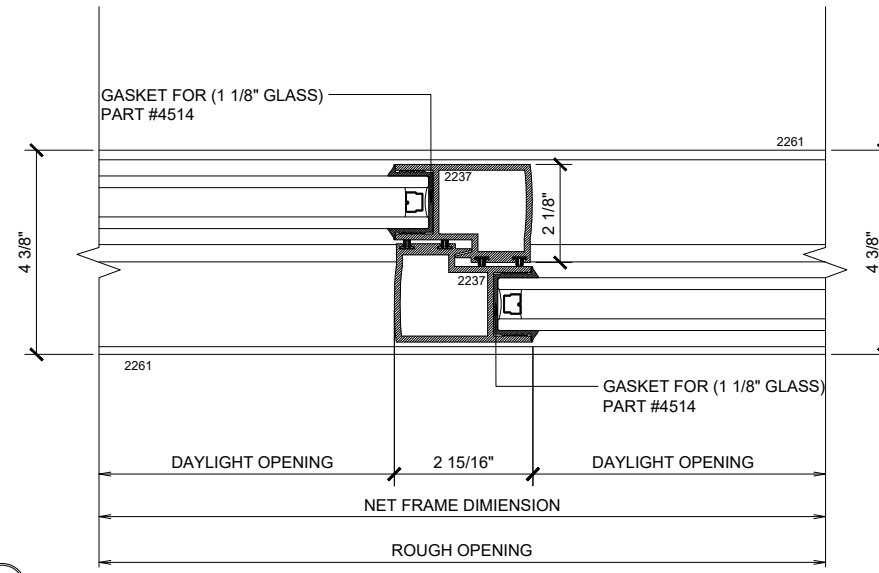

MAX SLIDING DOORS (OXXO) SCALE: 6"=1'-0"

④ SILL (@SLIDER)

MAX SLIDING DOORS (OXXO) SCALE: 6"=1'-0"

① JAMB

MAX SLIDING DOORS (OXXO) SCALE: 6"=1'-0"

② VERTICAL

MAX SLIDING DOORS (OXXO) SCALE: 6"=1'-0"

③ 90° CORNER DETAIL

MAX SLIDING DOORS (OXXO) SCALE: 6"=1'-0"

④ 90° CORNER DETAIL

MAX SLIDING DOORS (OXXO) SCALE: 6"=1'-0"

⑤ VERTICAL

MAX SLIDING DOORS (OXXO) SCALE: 6"=1'-0"

⑥ JAMB

MAX SLIDING DOORS (OXXO) SCALE: 6"=1'-0"

① JAMB

MAX SLIDING DOORS (OXXO) SCALE: 6"=1'-0"

② VERTICAL

MAX SLIDING DOORS (OXXO) SCALE: 6"=1'-0"

③ 90° CORNER DETAIL

MAX SLIDING DOORS (OXXO) SCALE: 6"=1'-0"

④ 90° CORNER DETAIL

MAX SLIDING DOORS (OXXO) SCALE: 6"=1'-0"

⑤ VERTICAL

MAX SLIDING DOORS (OXXO) SCALE: 6"=1'-0"

⑥ JAMB

MAX SLIDING DOORS (OXXO) SCALE: 6"=1'-0"