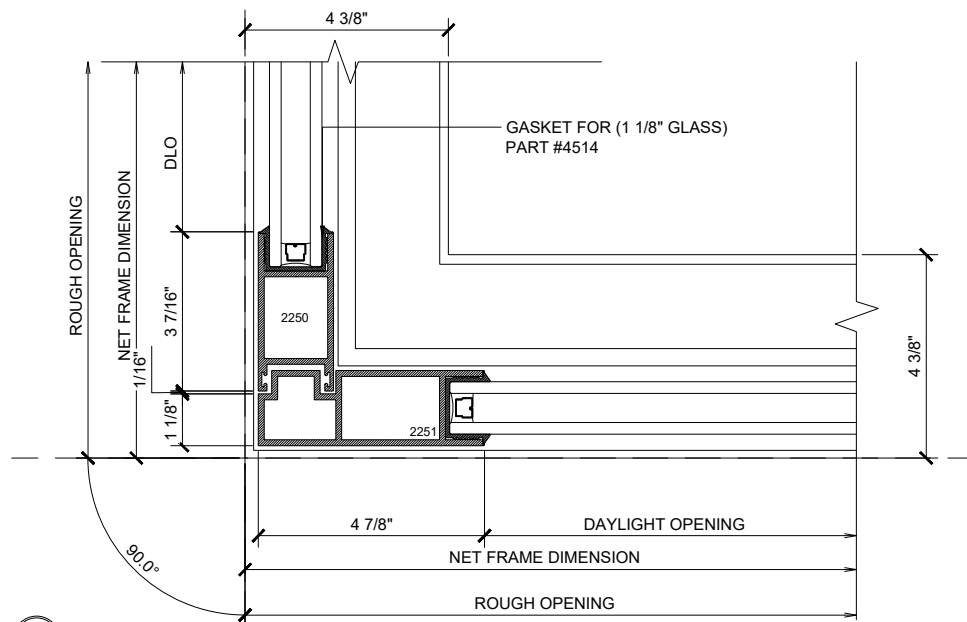

MAX SLIDING DOORS (OXXO) SCALE: 6"=1'-0"

④ 90° CORNER DETAIL

MAX SLIDING DOORS (OXXO) SCALE: 6"=1'-0"

⑤ VERTICAL

MAX SLIDING DOORS (OXXO) SCALE: 6"=1'-0"

⑥ JAMB

MAX SLIDING DOORS (OXXO) SCALE: 6"=1'-0"

① JAMB

MAX SLIDING DOORS (OXXO) SCALE: 6"=1'-0"

② VERTICAL

MAX SLIDING DOORS (OXXO) SCALE: 6"=1'-0"

③ 90° CORNER DETAIL

MAX SLIDING DOORS (OXXO) SCALE: 6"=1'-0"

④ 90° CORNER DETAIL

MAX SLIDING DOORS (OXXO) SCALE: 6"=1'-0"

⑤ VERTICAL

MAX SLIDING DOORS (OXXO) SCALE: 6"=1'-0"

⑥ JAMB

MAX SLIDING DOORS (OXXO) SCALE: 6"=1'-0"