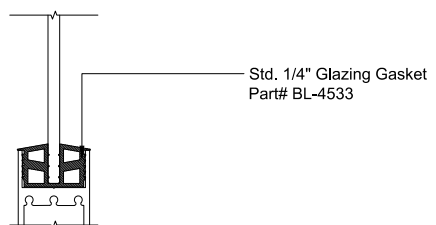

X - SLIDER
 O - FIX GLASS

① HEAD (@FIXED)

MAX SLIDING DOORS (OXXO) SCALE: 6"=1'-0"

③ HEAD (@SLIDER)

MAX SLIDING DOORS (OXXO) SCALE: 6"=1'-0"

A OPTIONAL INFILLS

MAX SLIDING DOORS (OXXO) SCALE: 6"=1'-0"

② SILL (@FIXED)

MAX SLIDING DOORS (OXXO) SCALE: 6"=1'-0"

④ SILL (@SLIDER)

MAX SLIDING DOORS (OXXO) SCALE: 6"=1'-0"

① JAMB

MAX SLIDING DOORS (OXXO) SCALE: 6"=1'-0"

② VERTICAL

MAX SLIDING DOORS (OXXO) SCALE: 6"=1'-0"

③ 90° CORNER DETAIL

MAX SLIDING DOORS (OXXO) SCALE: 6"=1'-0"

④ 90° CORNER DETAIL

MAX SLIDING DOORS (OXXO) SCALE: 6"=1'-0"

⑤ VERTICAL

MAX SLIDING DOORS (OXXO) SCALE: 6"=1'-0"

⑥ JAMB

MAX SLIDING DOORS (OXXO) SCALE: 6"=1'-0"

① JAMB