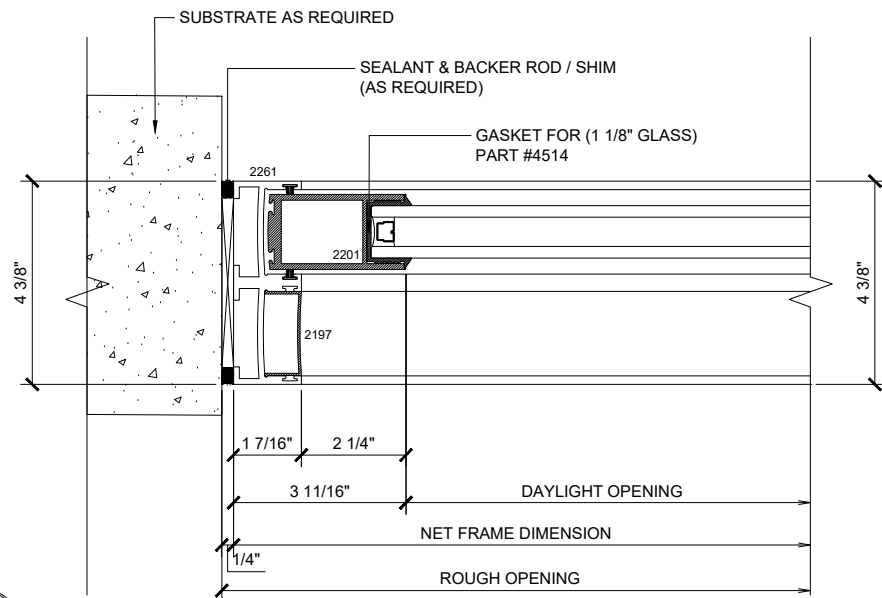

MAX SLIDING DOORS (OXXO) SCALE: 6"=1'-0"

④ 90° CORNER DETAIL

MAX SLIDING DOORS (OXXO) SCALE: 6"=1'-0"

⑤ VERTICAL

MAX SLIDING DOORS (OXXO) SCALE: 6"=1'-0"

⑥ JAMB

MAX SLIDING DOORS (OXXO) SCALE: 6"=1'-0"

① JAMB

MAX SLIDING DOORS (OXXO) SCALE: 6"=1'-0"

② VERTICAL

MAX SLIDING DOORS (OXXO) SCALE: 6"=1'-0"

③ 90° CORNER DETAIL

MAX SLIDING DOORS (OXXO) SCALE: 6"=1'-0"

④ 90° CORNER DETAIL

MAX SLIDING DOORS (OXXO) SCALE: 6"=1'-0"

⑤ VERTICAL

MAX SLIDING DOORS (OXXO) SCALE: 6"=1'-0"

⑥ JAMB

MAX SLIDING DOORS (OXXO) SCALE: 6"=1'-0"