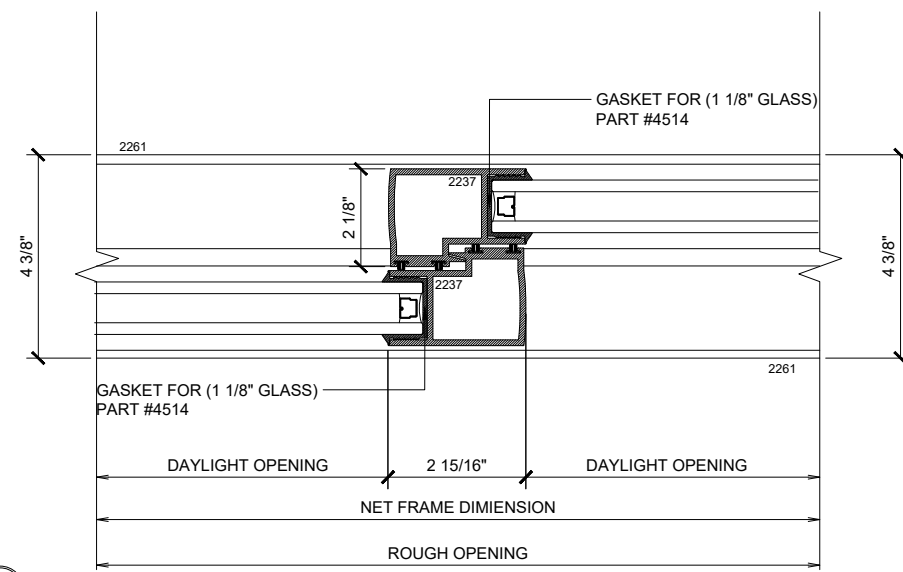

MAX SLIDING DOORS (OXXO) SCALE: 6"=1'-0"

④ 90° CORNER DETAIL

MAX SLIDING DOORS (OXXO) SCALE: 6"=1'-0"

⑤ VERTICAL

MAX SLIDING DOORS (OXXO) SCALE: 6"=1'-0"

⑥ JAMB

MAX SLIDING DOORS (OXXO) SCALE: 6"=1'-0"

① JAMB

MAX SLIDING DOORS (OXXO) SCALE: 6"=1'-0"

② VERTICAL

MAX SLIDING DOORS (OXXO) SCALE: 6"=1'-0"

③ 90° CORNER DETAIL

MAX SLIDING DOORS (OXXO) SCALE: 6"=1'-0"

④ 90° CORNER DETAIL

MAX SLIDING DOORS (OXXO) SCALE: 6"=1'-0"

⑤ VERTICAL

MAX SLIDING DOORS (OXXO) SCALE: 6"=1'-0"

⑥ JAMB

MAX SLIDING DOORS (OXXO) SCALE: 6"=1'-0"