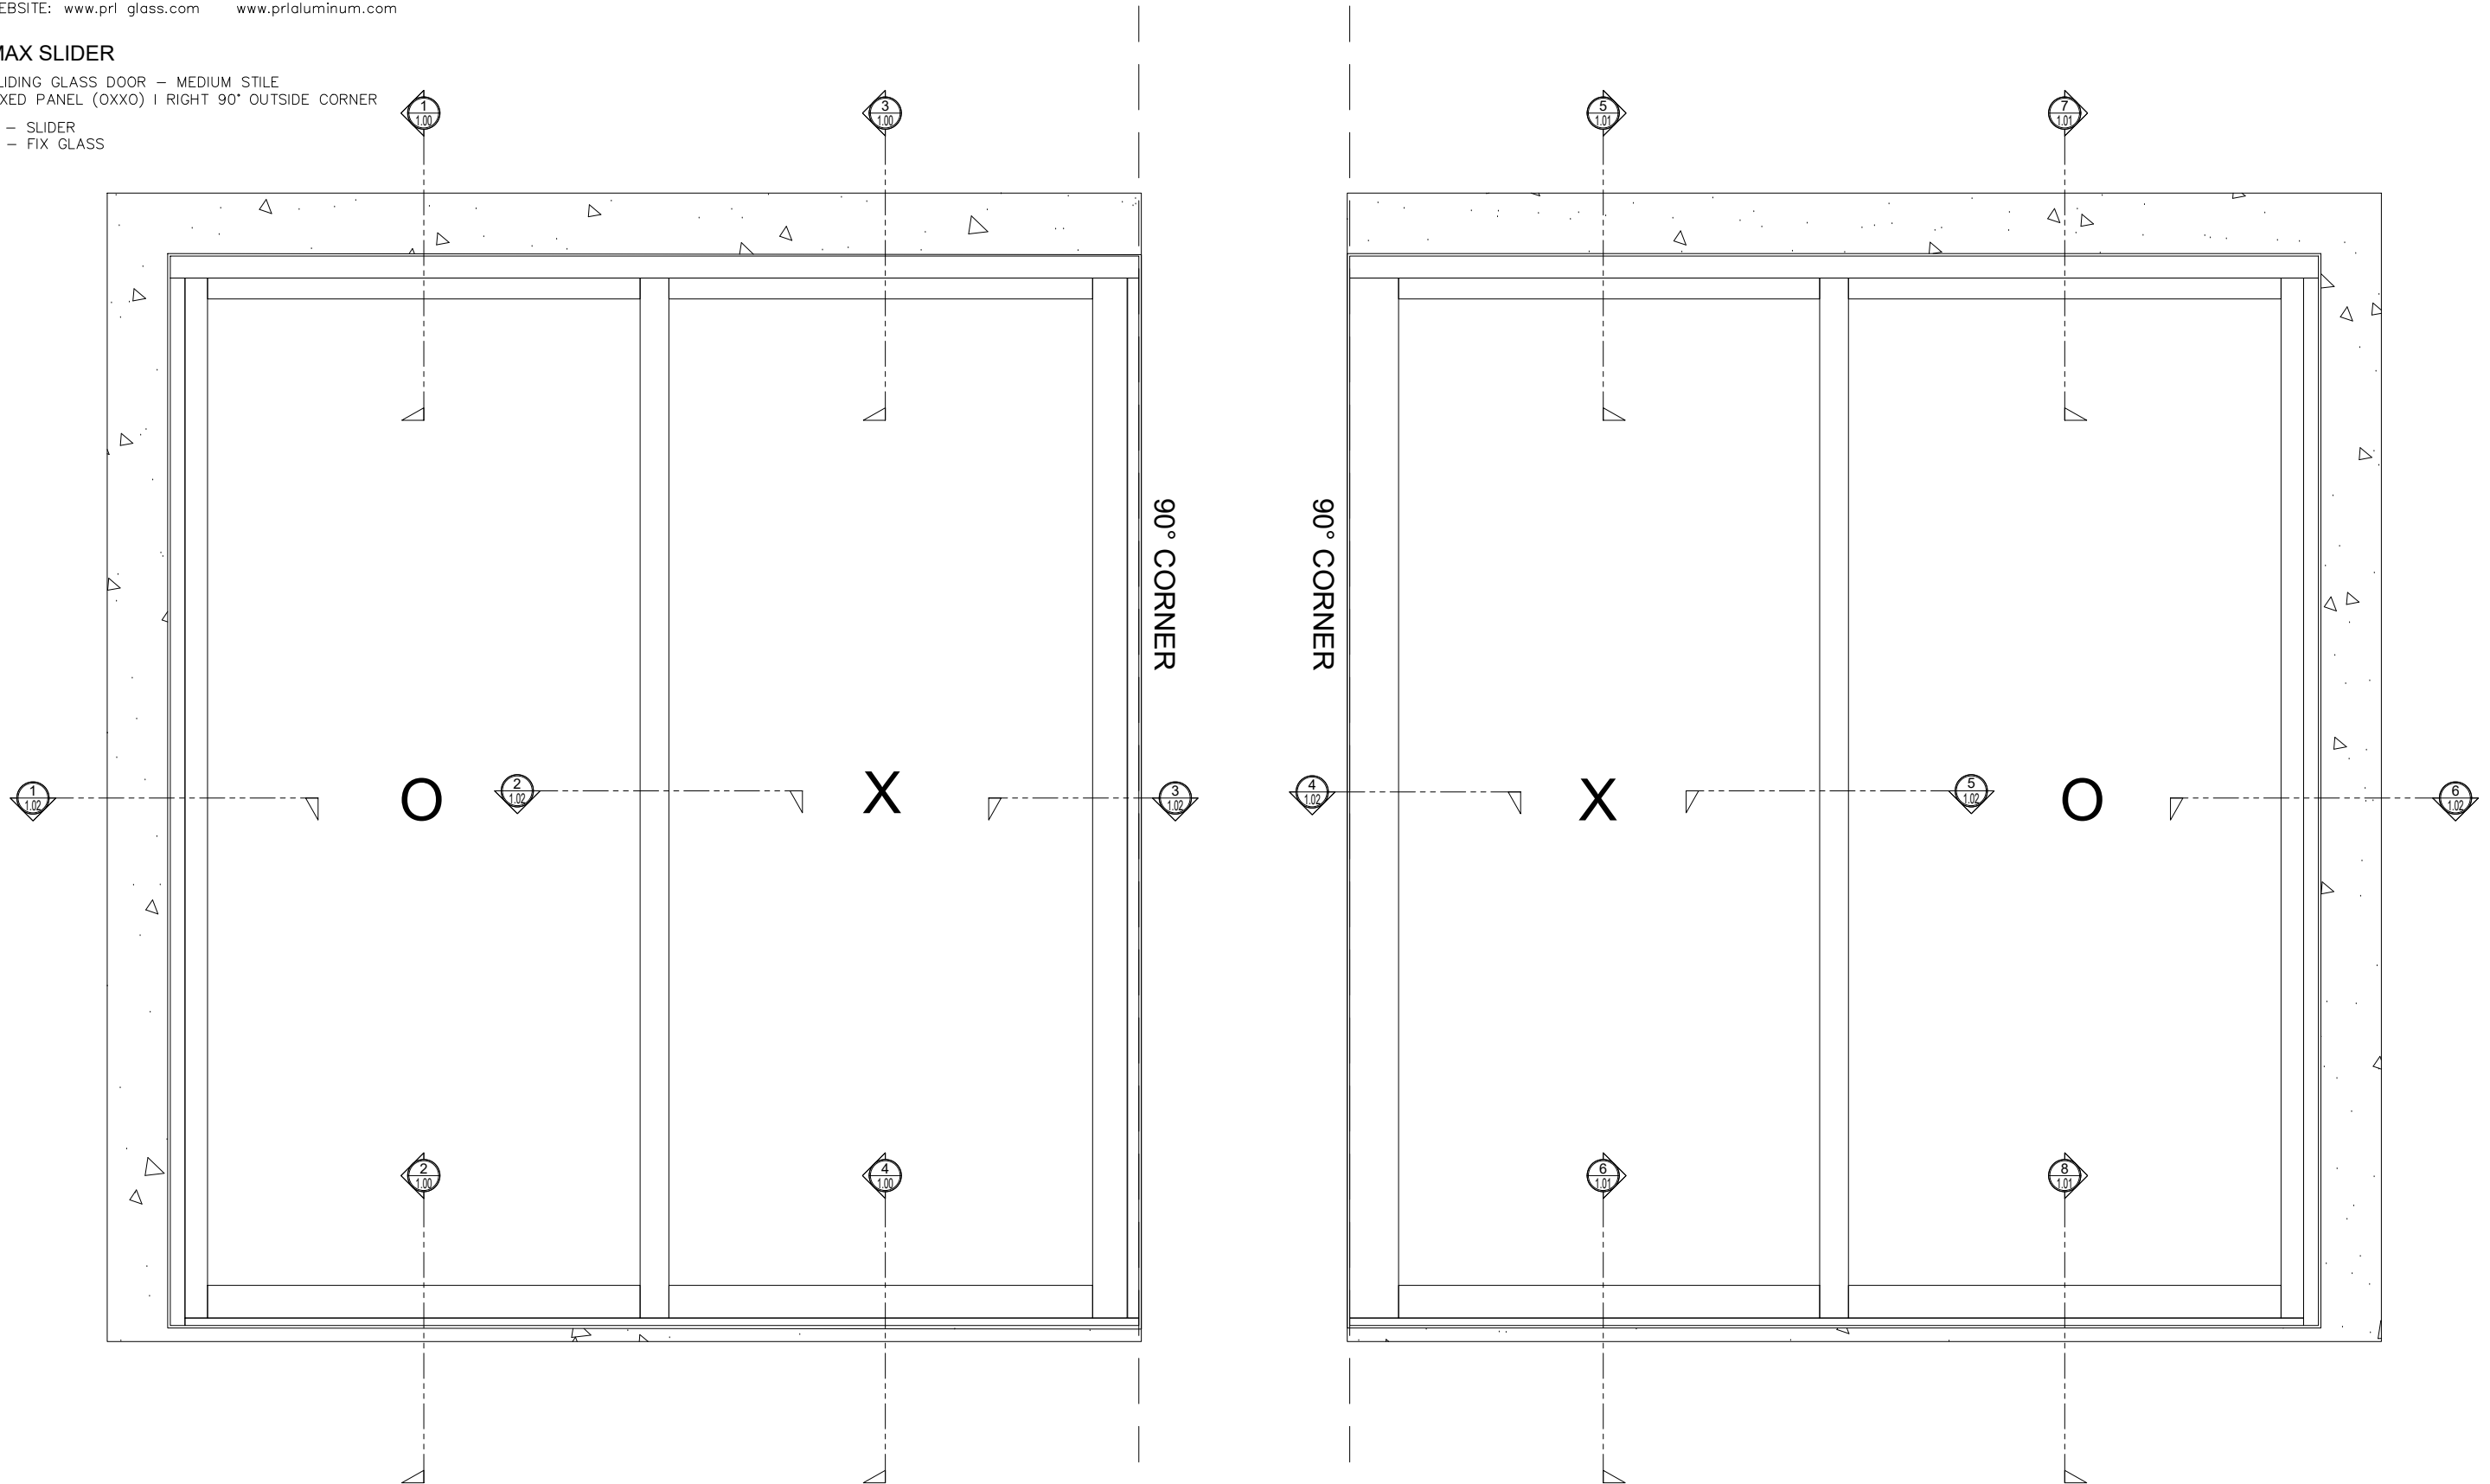

MAX SLIDER

SLIDING GLASS DOOR - MEDIUM STILE
 FIXED PANEL (OXXO) | RIGHT 90° OUTSIDE CORNER

X - SLIDER
 O - FIX GLASS

MAX SLIDER

SLIDING GLASS DOOR - MEDIUM STILE
 SLIDING DOOR / FIXED PANEL (OXXO) | RIGHT 90° OUTSIDE CORNER

X - SLIDER
 O - FIX GLASS

① HEAD (@FIXED)

MAX SLIDING DOORS (OXXO) SCALE: 6"=1'-0"

③ HEAD (@SLIDER)

MAX SLIDING DOORS (OXXO) SCALE: 6"=1'-0"

A OPTIONAL INFILLS

MAX SLIDING DOORS (OXXO) SCALE: 6"=1'-0"

② SILL (@FIXED)

MAX SLIDING DOORS (OXXO) SCALE: 6"=1'-0"

④ 90° CORNER DETAIL

MAX SLIDING DOORS (OXXO) SCALE: 6"=1'-0"

⑤ VERTICAL

MAX SLIDING DOORS (OXXO) SCALE: 6"=1'-0"

⑥ JAMB

MAX SLIDING DOORS (OXXO) SCALE: 6"=1'-0"

① JAMB

MAX SLIDING DOORS (OXXO) SCALE: 6"=1'-0"

② VERTICAL

MAX SLIDING DOORS (OXXO) SCALE: 6"=1'-0"

③ 90° CORNER DETAIL

MAX SLIDING DOORS (OXXO) SCALE: 6"=1'-0"

④ 90° CORNER DETAIL

MAX SLIDING DOORS (OXXO) SCALE: 6"=1'-0"