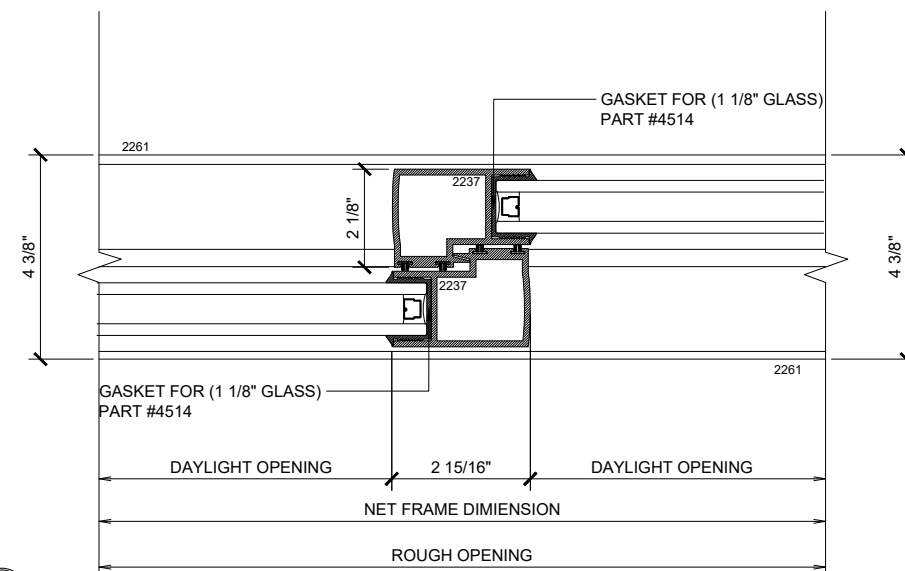

MAX SLIDING DOORS (OXXO) SCALE: 6"=1'-0"

④ SILL (@SLIDER)

MAX SLIDING DOORS (OXXO) SCALE: 6"=1'-0"

① JAMB

MAX SLIDING DOORS (OXXO) SCALE: 6"=1'-0"

② VERTICAL

MAX SLIDING DOORS (OXXO) SCALE: 6"=1'-0"

③ 90° CORNER DETAIL

MAX SLIDING DOORS (OXXO) SCALE: 6"=1'-0"

④ 90° CORNER DETAIL

MAX SLIDING DOORS (OXXO) SCALE: 6"=1'-0"

⑤ VERTICAL

MAX SLIDING DOORS (OXXO) SCALE: 6"=1'-0"

⑥ JAMB

MAX SLIDING DOORS (OXXO) SCALE: 6"=1'-0"

① JAMB

MAX SLIDING DOORS (OXXO) SCALE: 6"=1'-0"

② VERTICAL

MAX SLIDING DOORS (OXXO) SCALE: 6"=1'-0"

③ 90° CORNER DETAIL

MAX SLIDING DOORS (OXXO) SCALE: 6"=1'-0"

④ 90° CORNER DETAIL

MAX SLIDING DOORS (OXXO) SCALE: 6"=1'-0"

⑤ VERTICAL

MAX SLIDING DOORS (OXXO) SCALE: 6"=1'-0"

⑥ JAMB

MAX SLIDING DOORS (OXXO) SCALE: 6"=1'-0"