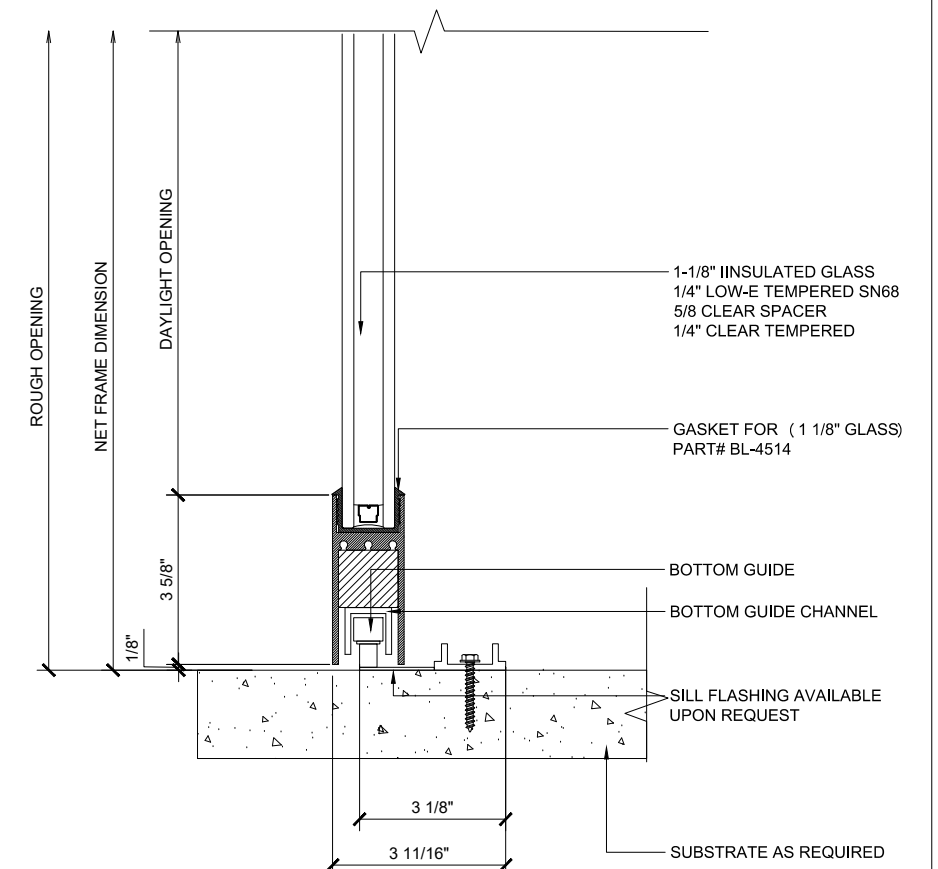

X - SLIDER
 O - FIX GLASS

① HEAD (@FIXED)

MAX SLIDING DOORS (OXXO) SCALE: 6"=1'-0"

③ HEAD (@SLIDER)

MAX SLIDING DOORS (OXXO) SCALE: 6"=1'-0"

A OPTIONAL INFILLS

MAX SLIDING DOORS (OXXO) SCALE: 6"=1'-0"

② SILL (@FIXED)

MAX SLIDING DOORS (OXXO) SCALE: 6"=1'-0"

④ SILL (@SLIDER)

MAX SLIDING DOORS (OXXO) SCALE: 6"=1'-0"

① JAMB

MAX SLIDING DOORS (OXXO) SCALE: 6"=1'-0"

② VERTICAL

MAX SLIDING DOORS (OXXO) SCALE: 6"=1'-0"

③ 90° CORNER DETAIL

MAX SLIDING DOORS (OXXO) SCALE: 6"=1'-0"

④ 90° CORNER DETAIL

MAX SLIDING DOORS (OXXO) SCALE: 6"=1'-0"

⑤ VERTICAL

MAX SLIDING DOORS (OXXO) SCALE: 6"=1'-0"

⑥ JAMB

MAX SLIDING DOORS (OXXO) SCALE: 6"=1'-0"

① JAMB

MAX SLIDING DOORS (OXXO) SCALE: 6"=1'-0"

② VERTICAL

MAX SLIDING DOORS (OXXO) SCALE: 6"=1'-0"

③ 90° CORNER DETAIL

MAX SLIDING DOORS (OXXO) SCALE: 6"=1'-0"

④ 90° CORNER DETAIL

MAX SLIDING DOORS (OXXO) SCALE: 6"=1'-0"