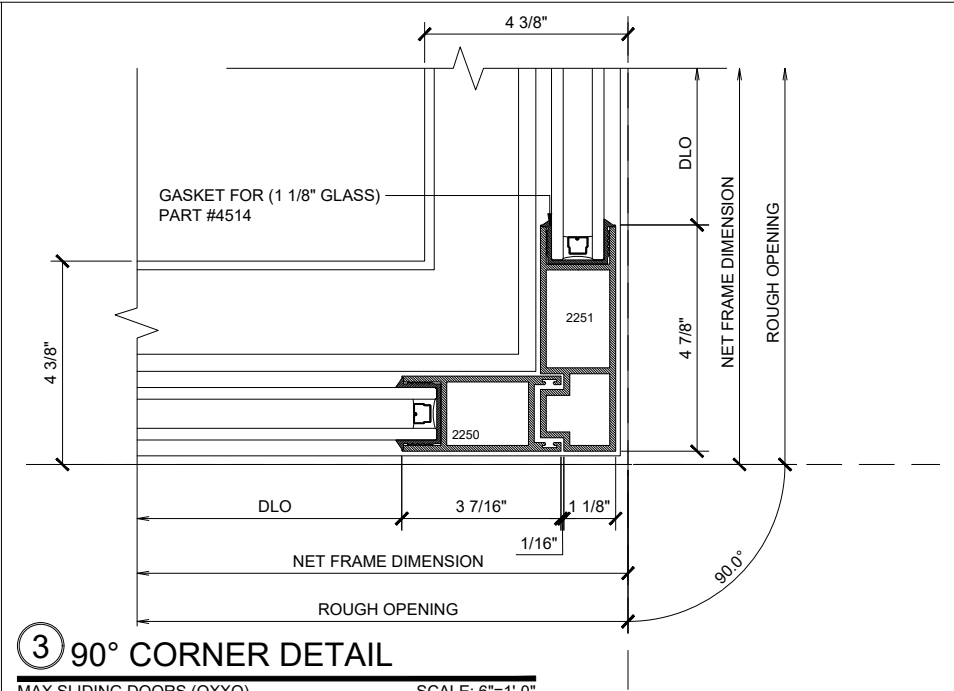

MAX SLIDING DOORS (OXXO) SCALE: 6"=1'-0"

④ 90° CORNER DETAIL

MAX SLIDING DOORS (OXXO) SCALE: 6"=1'-0"

⑤ VERTICAL

MAX SLIDING DOORS (OXXO) SCALE: 6"=1'-0"

⑥ JAMB

MAX SLIDING DOORS (OXXO) SCALE: 6"=1'-0"

① JAMB

MAX SLIDING DOORS (OXXO) SCALE: 6"=1'-0"

② VERTICAL

MAX SLIDING DOORS (OXXO) SCALE: 6"=1'-0"

③ 90° CORNER DETAIL

MAX SLIDING DOORS (OXXO) SCALE: 6"=1'-0"

④ 90° CORNER DETAIL

MAX SLIDING DOORS (OXXO) SCALE: 6"=1'-0"

⑤ VERTICAL

MAX SLIDING DOORS (OXXO) SCALE: 6"=1'-0"

⑥ JAMB

MAX SLIDING DOORS (OXXO) SCALE: 6"=1'-0"