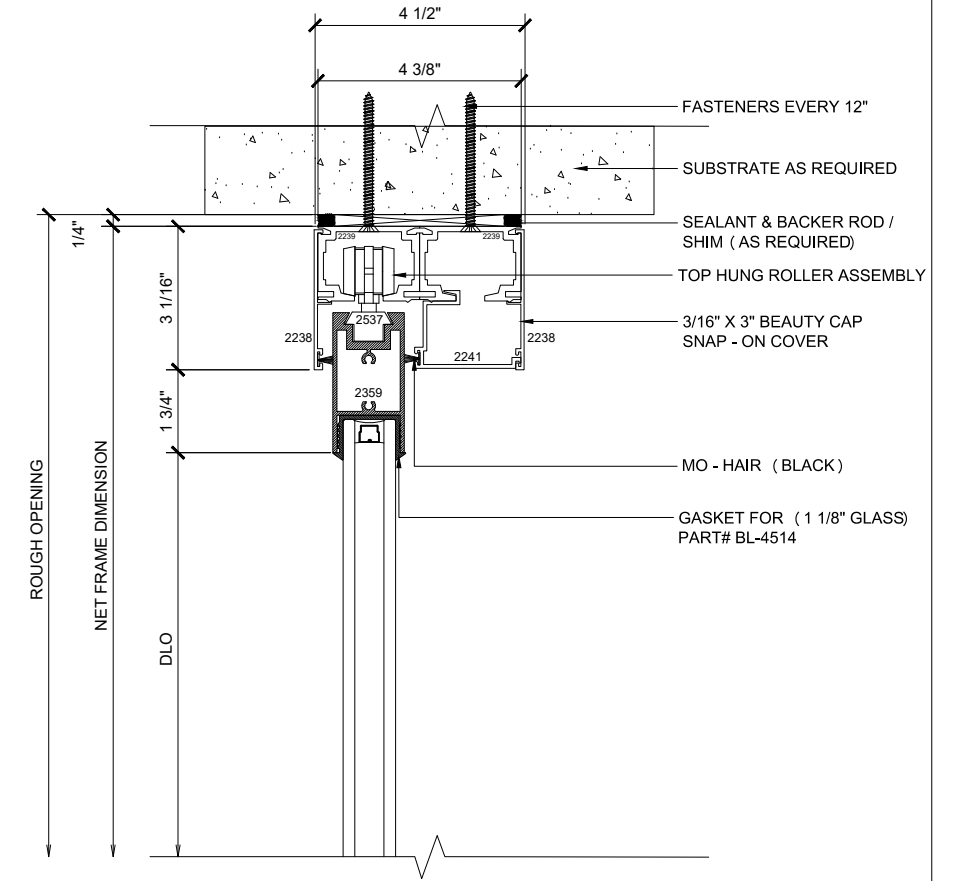

MAX SLIDER

SLIDING GLASS DOOR - MEDIUM STILE
 FIXED PANEL (OXXO) | RIGHT 90° OUTSIDE CORNER

X - SLIDER
 O - FIX GLASS

MAX SLIDER

SLIDING GLASS DOOR - MEDIUM STILE
 SLIDING DOOR / FIXED PANEL (OXXO) | RIGHT 90° OUTSIDE CORNER

X - SLIDER
 O - FIX GLASS

① HEAD (@FIXED)

MAX SLIDING DOORS (OXXO) SCALE: 6"=1'-0"

③ HEAD (@SLIDER)

MAX SLIDING DOORS (OXXO) SCALE: 6"=1'-0"

A OPTIONAL INFILLS

MAX SLIDING DOORS (OXXO) SCALE: 6"=1'-0"

② SILL (@FIXED)

MAX SLIDING DOORS (OXXO) SCALE: 6"=1'-0"

④ SILL (@SLIDER)

MAX SLIDING DOORS (OXXO) SCALE: 6"=1'-0"

① JAMB

MAX SLIDING DOORS (OXXO) SCALE: 6"=1'-0"

② VERTICAL

MAX SLIDING DOORS (OXXO) SCALE: 6"=1'-0"

③ 90° CORNER DETAIL

MAX SLIDING DOORS (OXXO) SCALE: 6"=1'-0"

④ 90° CORNER DETAIL

MAX SLIDING DOORS (OXXO) SCALE: 6"=1'-0"

⑤ VERTICAL

MAX SLIDING DOORS (OXXO) SCALE: 6"=1'-0"

⑥ JAMB

MAX SLIDING DOORS (OXXO) SCALE: 6"=1'-0"

① JAMB