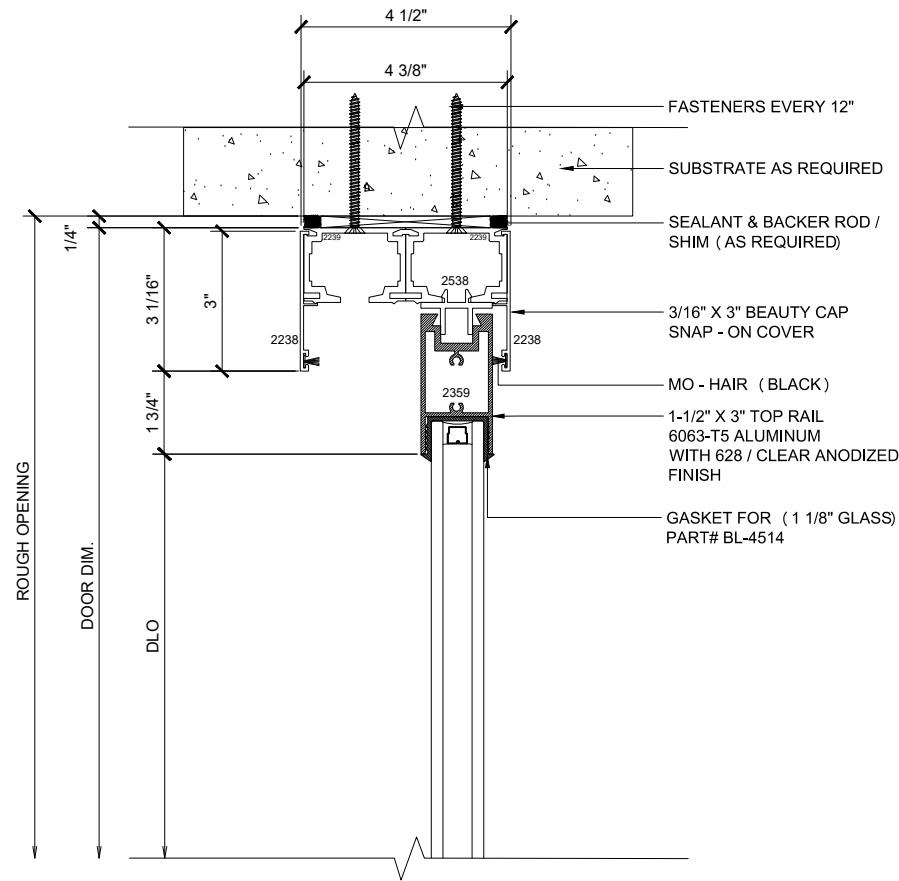

MAX SLIDER

SLIDING GLASS DOOR - MEDIUM STILE
 FIXED PANEL (OXXO) | RIGHT 90° OUTSIDE CORNER

X - SLIDER
 O - FIX GLASS

MAX SLIDER

SLIDING GLASS DOOR - MEDIUM STILE
 SLIDING DOOR / FIXED PANEL (OXXO) | RIGHT 90° OUTSIDE CORNER

X - SLIDER
 O - FIX GLASS

① HEAD (@FIXED)

MAX SLIDING DOORS (OXXO) SCALE: 6"=1'-0"

③ HEAD (@SLIDER)

MAX SLIDING DOORS (OXXO) SCALE: 6"=1'-0"

A OPTIONAL INFILLS

MAX SLIDING DOORS (OXXO) SCALE: 6"=1'-0"

② SILL (@FIXED)

MAX SLIDING DOORS (OXXO) SCALE: 6"=1'-0"

④ SILL (@SLIDER)

MAX SLIDING DOORS (OXXO) SCALE: 6"=1'-0"

① JAMB

MAX SLIDING DOORS (OXXO) SCALE: 6"=1'-0"

② VERTICAL

MAX SLIDING DOORS (OXXO) SCALE: 6"=1'-0"

③ 90° CORNER DETAIL

MAX SLIDING DOORS (OXXO) SCALE: 6"=1'-0"

④ 90° CORNER DETAIL

MAX SLIDING DOORS (OXXO) SCALE: 6"=1'-0"

⑤ VERTICAL

MAX SLIDING DOORS (OXXO) SCALE: 6"=1'-0"

⑥ JAMB

MAX SLIDING DOORS (OXXO) SCALE: 6"=1'-0"

① JAMB