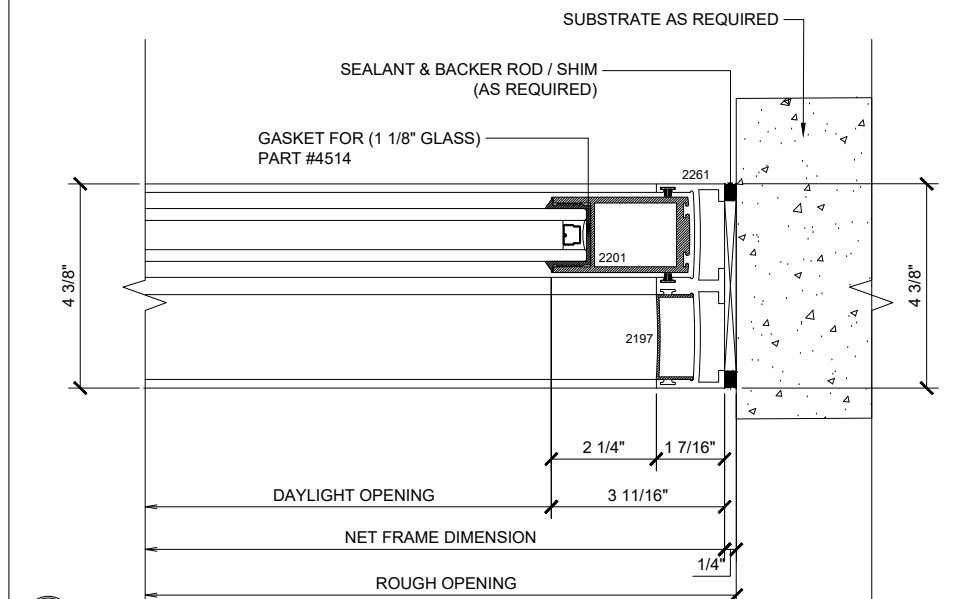

MAX SLIDING DOORS (OXXO) SCALE: 6"=1'-0"

④ 90° CORNER DETAIL

MAX SLIDING DOORS (OXXO) SCALE: 6"=1'-0"

⑤ VERTICAL

MAX SLIDING DOORS (OXXO) SCALE: 6"=1'-0"

⑥ JAMB

MAX SLIDING DOORS (OXXO) SCALE: 6"=1'-0"

① JAMB

MAX SLIDING DOORS (OXXO) SCALE: 6"=1'-0"

② VERTICAL

MAX SLIDING DOORS (OXXO) SCALE: 6"=1'-0"

③ 90° CORNER DETAIL

MAX SLIDING DOORS (OXXO) SCALE: 6"=1'-0"

④ 90° CORNER DETAIL

MAX SLIDING DOORS (OXXO) SCALE: 6"=1'-0"