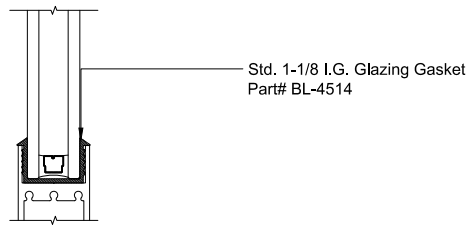

X - SLIDER
 O - FIX GLASS

① HEAD (@FIXED)

MAX SLIDING DOORS (OXXO) SCALE: 6"=1'-0"

③ HEAD (@SLIDER)

MAX SLIDING DOORS (OXXO) SCALE: 6"=1'-0"

A OPTIONAL INFILLS

MAX SLIDING DOORS (OXXO) SCALE: 6"=1'-0"

② SILL (@FIXED)

MAX SLIDING DOORS (OXXO) SCALE: 6"=1'-0"

④ SILL (@SLIDER)

MAX SLIDING DOORS (OXXO) SCALE: 6"=1'-0"

① JAMB

MAX SLIDING DOORS (OXXO) SCALE: 6"=1'-0"

② VERTICAL

MAX SLIDING DOORS (OXXO) SCALE: 6"=1'-0"

③ 90° CORNER DETAIL